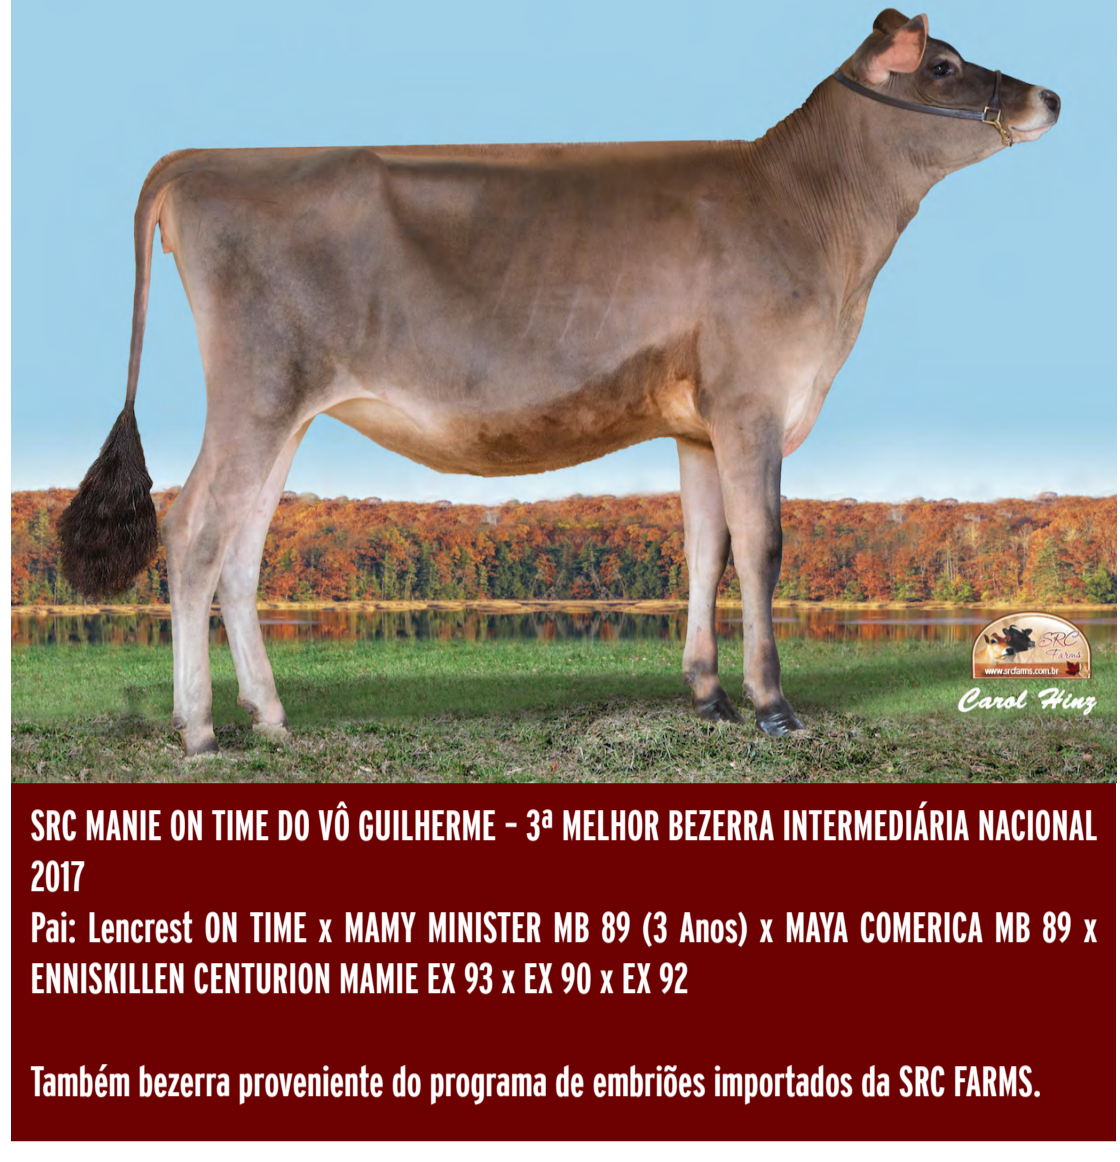

SRC AVONLEA REBA PREMIER DO VÔ GUILHERME - TE - CAMPEÃ BEZERRA JÚNIOR NACIONAL 2017
Pai: Premier x Jade Reba EX 92 x EX 94 x EX 91-2E x MB 87 x EX90 - 2EX x EX90 x EX93 x EX90 x EX90 x EX90 x EX90

Esta bezerra de embrião importado tem em seu pedigree 11 Gerações EX.