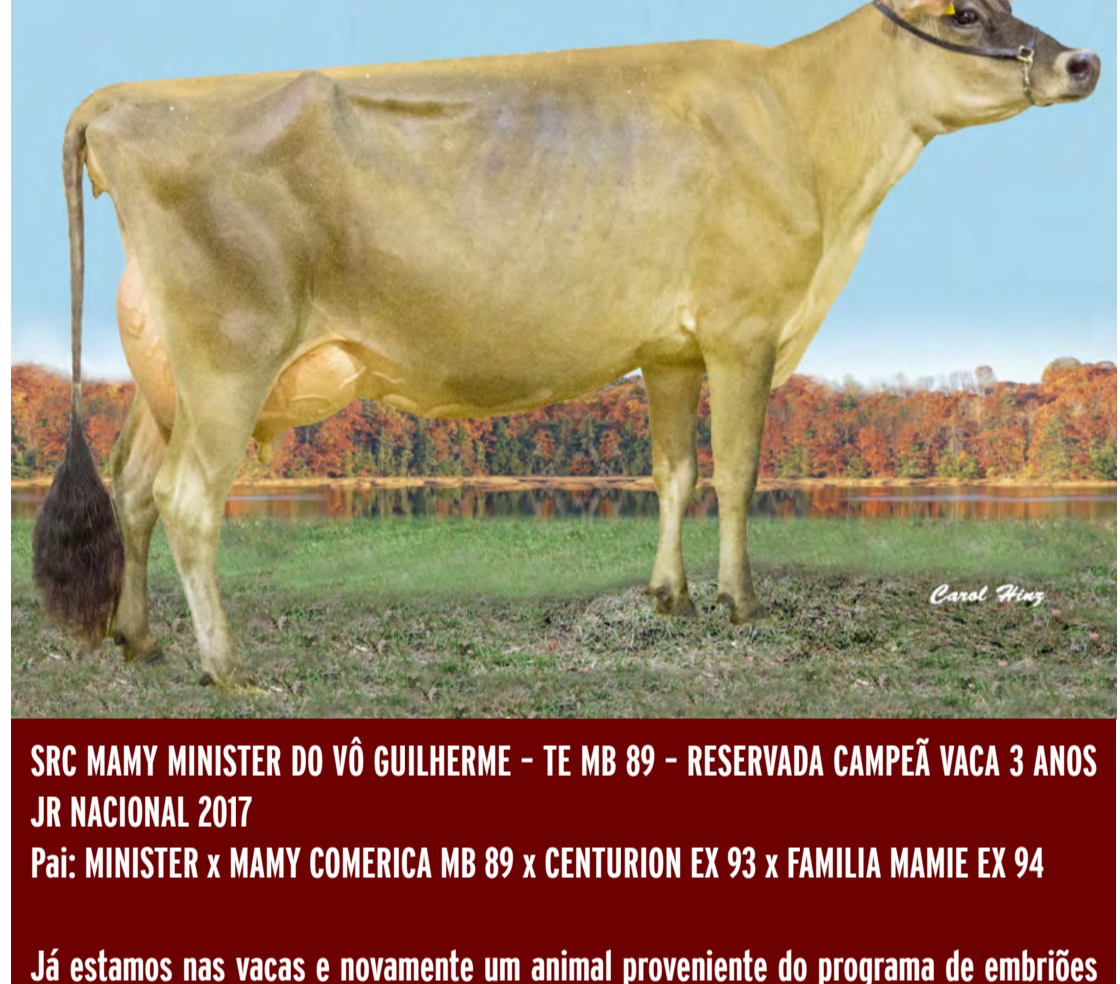

Esta bezerra de embrião importado tem em seu pedigree 11 Gerações EX.

SRC MANIE ON TIME DO VÔ GUILHERME - 3ª MELHOR BEZERRA INTERMEDIÁRIA NACIONAL 2017
Pai: Lencrest ON TIME x MAMY MINISTER MB 89 (3 Anos) x MAYA COMERICA MB 89 x ENNISKILLEN CENTURION MAMIE EX 93 x EX 90 x EX 92

Também bezerra proveniente do programa de embriões importados da SRC FARMS.

SRC INDOMADA TEQUILA DO VÔ GUILHERME - CAMPEÃ BEZERRA SÊNIOR NACIONAL e CAMPEÃ FÊMEA JOVEM NACIONAL 2017
Pai: Tequila x IVA BLACKSTONE EX 90 x JADE

Essa bezerra participou em cinco exposições ranqueadas em SC, sendo duas foram etapas nacionais. Sagrando-se Campeã Fêmea Jovem em todas e Suprema Vaca do Futuro.

SRC KIKA KOOKIE VELOCITY DO VÔ GUILHERME - TE - CAMPEÃ NOVILHA MENOR NACIONAL 2017
Pai: Velocity x AVONLEA KANGA MB 87 x KOOKIE RENAISSANCE SUP EX92 x JUNO EX 94 x FAMÍLIA KITTY EX95