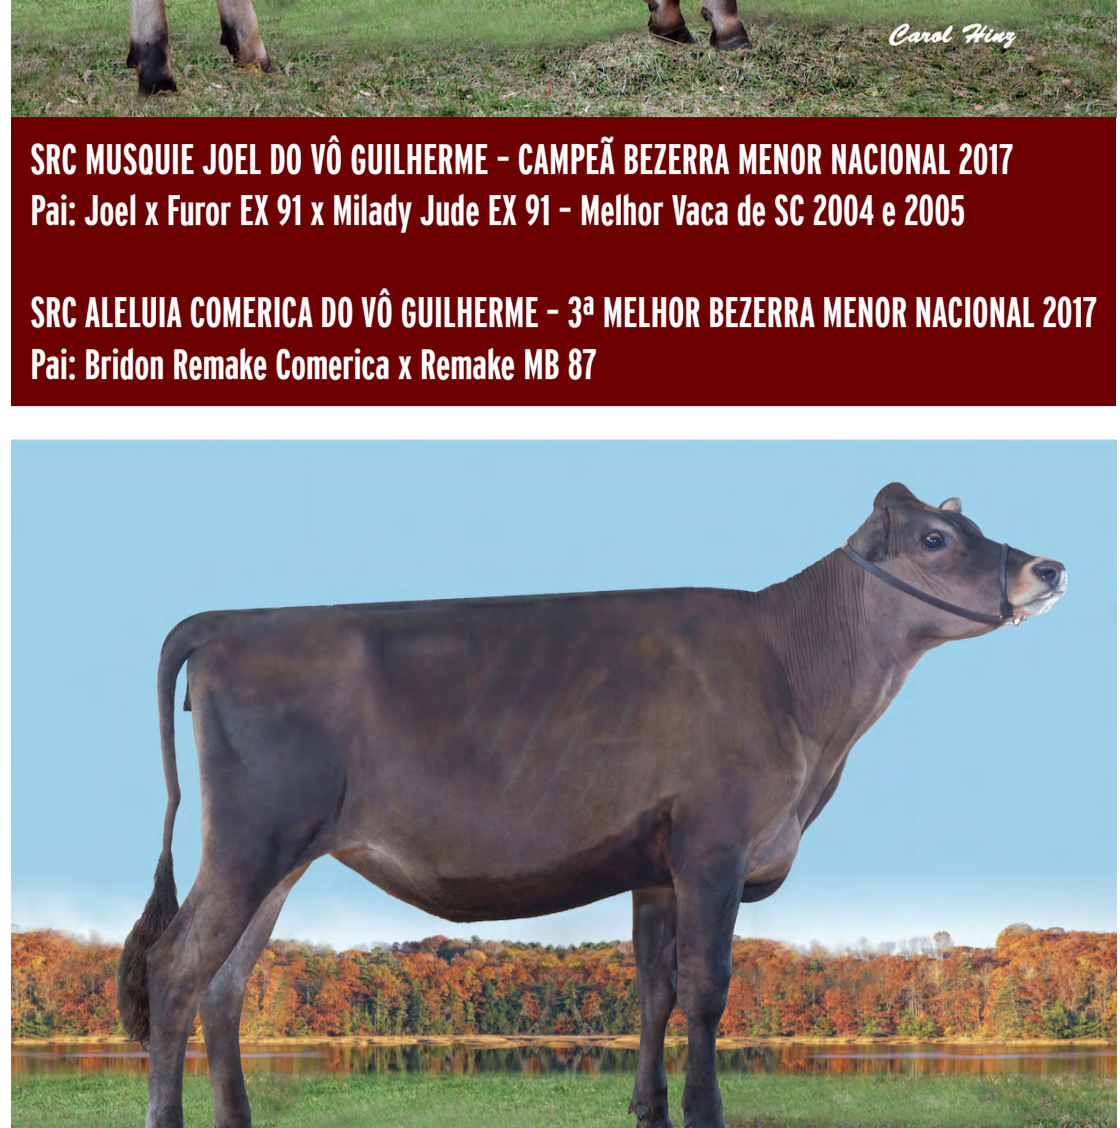

NEWSLETTER SRC FARMS

DEZEMBRO 2017 | ANO 03 | 12ª EDIÇÃO

Todos nós criadores e produtores de leite temos sempre como objetivo criar e multiplicar bons animais com saúde, longevidade e tipo funcional! Vacas que durem por muito tempo na propriedade e gerem resultado financeiro. Esse ano foi muito difícil para o nosso setor, principalmente pela falta de organização e uma política clara para o segmento, mais uma grande falha deste país. Mas, ainda conseguimos ter boas notícias em meio a esta tempestade que vivemos. O Brasil teve, em outubro, a noite dos melhores da raça Holandesa, e neste mesmo mês, os melhores da raça Jersey. Com mais de 220 pessoas reunidas em Balneário Camboriú / SC, a SRC Farms conquistou muitos prêmios, fruto claro de muito trabalho, dedicação e foco de toda a equipe. Nessa Newsletter iremos apresentar as estrelas nacionais.

Aproveite a oportunidade para desejar um Feliz Natal e um Próspero Ano Novo para todos os criadores, técnicos, amigos, familiares e colaboradores, muita paz e realizações, são os votos da SRC FARMS.

SRC MUSQUIE JOEL DO VÔ GUILHERME - CAMPEÃ BEZERRA MENOR NACIONAL 2017
Pai: Joel x Furor EX 91 x Milady Jude EX 91 - Melhor Vaca de SC 2004 e 2005

Também bezerra proveniente do programa de embriões importados da SRC FARMS.

SRC INDOMADA TEQUILA DO VÔ GUILHERME - CAMPEÃ BEZERRA SÊNIOR NACIONAL e CAMPEÃ FÊMEA JOVEM NACIONAL 2017
Pai: Tequila x IVA BLACKSTONE EX 90 x JADE

ISADORA VINDICATION DO SAB - EX 94 (SM EX 95) CAMPEÃ VACA LONGEVA NACIONAL 2017

Isadora foi consagrada bicampeã vaca longeva nacional 2016 e 2017, sendo em 2015 a Melhor Vaca do Estado de SC, estará indo para o seu 8º parto.